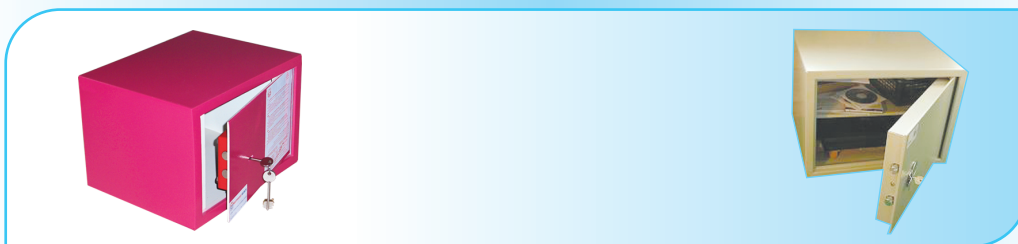

CEU fonctionne avec deux codes :

- Master code de direction
- Code agent de sécurité programmable pour l'usage de 30 minutes.
- La clef d'urgence opère même si les batteries sont épuisées et même si le clavier du coffre est en panne.

6) Autres options et avantages :

- Sécurité contre la manipulation, Après 3 codes erronés blocage du coffre-fort d'une durée de 15 min ou plus.
- En cas d'oubli du code le coffre peut être ouvert par un code maître reprogrammable
- Ecran de visualisation et clavier avec référence en braille
- Alimenté par 4 piles

COFFRES-FORTS À CLÉ SPÉCIALE POUR CHAMBRES D'HÔTEL

- Serrure à gorge pour fermeture.
- Clef spéciale à deux panetons commandant sept gorges.
- Taille idéale pour garder document, cartes de crédit bijoux et autre objet de valeur.
- Prévus pour la fixation au mur ou au sol.
- Verrouillages par deux solides pènes ronds Inox.
- L'ouverture de la porte est de 90°.
- La clef est condamnée à l'ouverture du coffre.
- La fermeture du coffre permet la récupération de la clef.
- Tablette amovible pour les coffres de 45cm de hauteur.